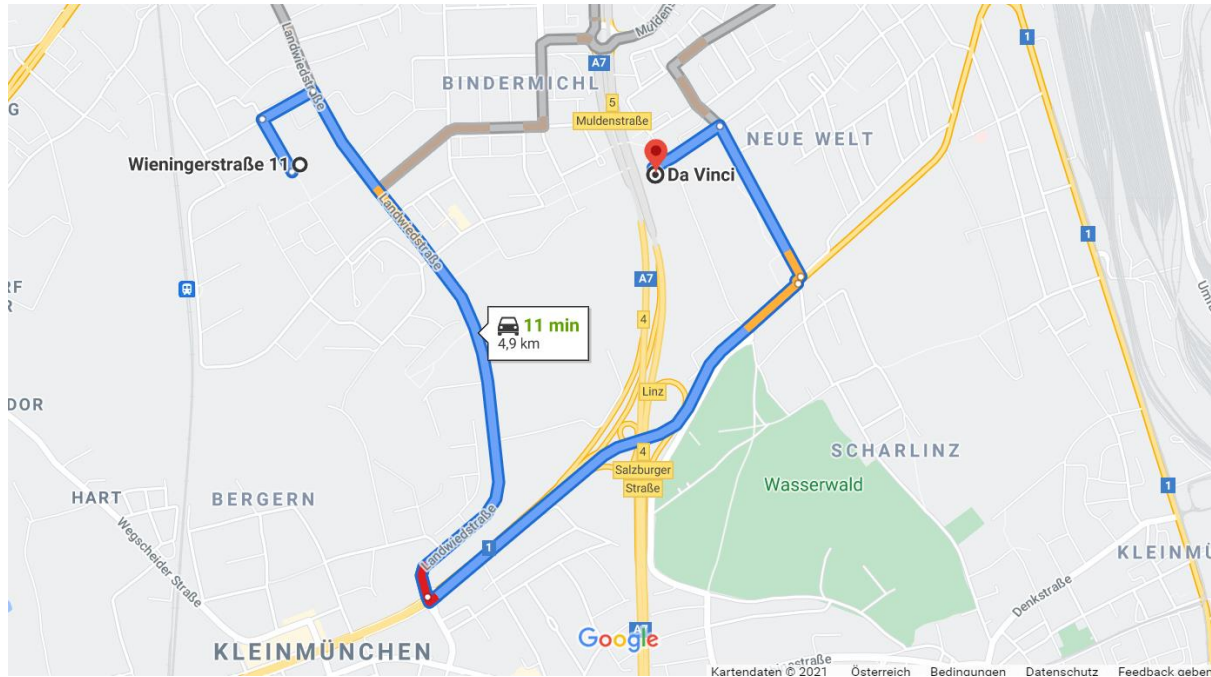

Parkplätze Stadion

Zugang:
4020 Linz,
Wieningerstraße 11

Parkplätze:
P1 (ca. 70 Stellplätze)
P2 (ca. 80 Stellplätze)
P3 (ca. 20 Stellplätze)

Fußweg vom/zum PP
(ca. 5minuten)

Anfahrtsplan Stadion zum Hammerwurfplatz

Ellbognerstraße 46, 4020 Linz Parkplätze: Beim Bauernhof oberhalb der Anlage
!!!! Achtung, ab Abzweigung von der Landwiedstraße 30iger Zone mit Fix Radar!!!!

Fahrgemeinschaften bilden!!

7 min (2,8 km)

über Landwiedstr.

Da Vinci

Sportanlage Lissfeld, Hausleitnerweg 105, 4020 Linz

Achtung die Tiefgarage ist gratis

Reserviert ab 18:00 Uhr unter Master´s

- ↑ 1. Auf Wieneringstraße nach Nordwesten Richtung Zibermayrstraße starten
 - ↘ 2. Rechts abbiegen auf Meggauerstraße
200 m
 - ↘ 3. Rechts abbiegen auf Landwiedstr.
200 m
 - ↙ 4. Links abbiegen auf Salzburger Str./B1
2,0 km
 - ↙ 5. Bei Purschkastraße links abbiegen
1,7 km
 - ↙ 6. Links abbiegen auf Müller-Guttenbrunn-Straße
32 m
 - ↙ 7. Links abbiegen auf Hausleitnerweg
550 m
- 📍 Das Ziel befindet sich auf der linken Seite.
260 m

Weitere Vorschläge von Restaurants

La Ruffa Italienisch (350m zu Fuß vom Stadion) Europastraße 9, 4020 Linz

Bratwurstglöckerl (4,3KM vom Stadion) Angerholzerweg 38, 4020 Linz

Platzhirsch Restaurant beim Hammerwurfplatz Ellbognerstraße 46, 4020 Linz