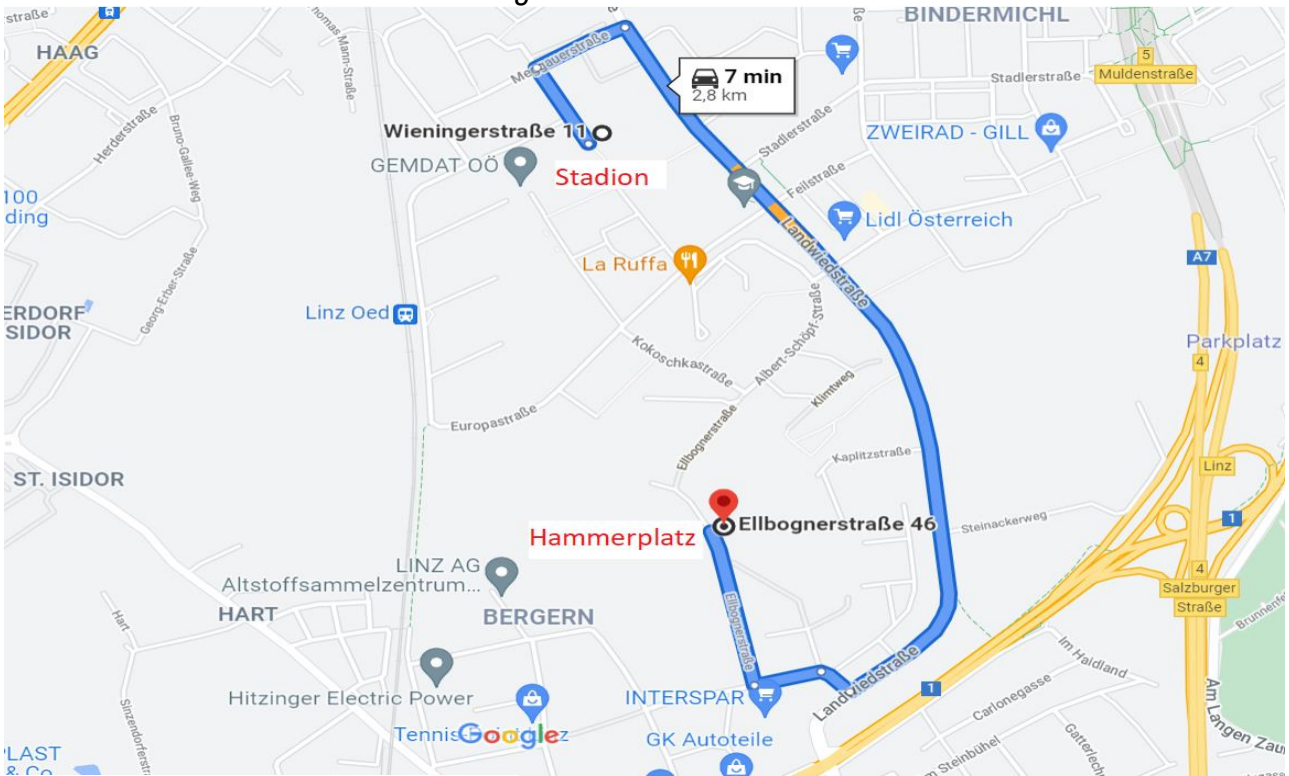

Parkplätze Stadion

Zugang:
4020 Linz,
Wieningerstraße 11

Parkplätze:
P1 (ca. 70 Stellplätze)
P2 (ca. 80 Stellplätze)
P3 (ca. 20 Stellplätze)

Fußweg vom/zum PP
(ca. 5minuten)

Anfahrtsplan Stadion zum Hammerwurfplatz

Ellbognerstraße 46, 4020 Linz Parkplätze: Beim Bauernhof oberhalb der Anlage
!!!! Achtung, ab Abzweigung von der Landwiedstraße 30iger Zone mit Fix Radar!!!!

Fahrgemeinschaften bilden!!

7 min (2,8 km)

über Landwiedstr.

Schnellste Route

Zibermayrstraße starten

200 m

➤ Rechts abbiegen auf Meggauerstraße

200 m

➤ Rechts abbiegen auf Landwiedstr.

1,8 km

➤ Rechts abbiegen auf Ellbognerstraße

Weitere Vorschläge von Restaurants

La Ruffa Italienisch (350m zu Fuß vom Stadion) Europastraße 9, 4020 Linz

Bratwurstglöckerl (4,3KM vom Stadion) Angerholzerweg 38, 4020 Linz

Platzhirsch Restaurant beim Hammerwurfplatz Ellbognerstraße 46, 4020 Linz