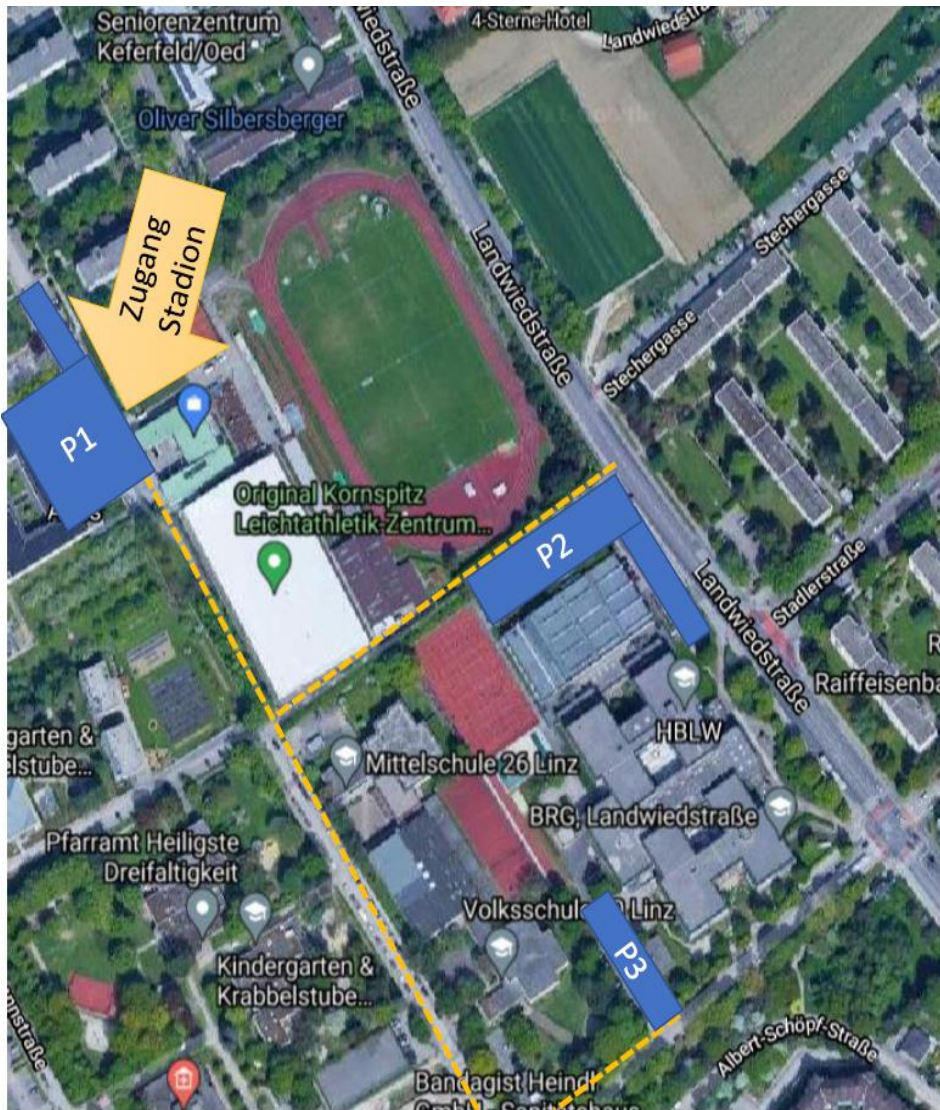

Parkplätze Stadion

Zugang:
4020 Linz,
Wieningerstraße 11

Parkplätze:
P1 (ca. 70 Stellplätze)
P2 (ca. 80 Stellplätze)
P3 (ca. 20 Stellplätze)

Fußweg vom/zum PP
(ca. 5minuten)

Anfahrtsplan Stadion zum Hammerwurfplatz

Ellbognerstraße 46, 4020 Linz Parkplätze: Beim Bauernhof oberhalb der Anlage
!!!! Achtung, ab Abzweigung von der Landwiedstraße 30iger Zone mit Fix Radar!!!!

Fahrgemeinschaften bilden!!

7 min (2,8 km)

über Landwiedstr.

Schnellste Route

Zibermayrstraße starten

200 m

➤ Rechts abbiegen auf Meggauerstraße

200 m

➤ Rechts abbiegen auf Landwiedstr.

1,8 km

➤ Rechts abbiegen auf Ellbognerstraße

Weitere Vorschläge von Restaurants

La Ruffa Italienisch (350m zu Fuß vom Stadion) Europastraße 9, 4020 Linz

Bratwurstglöckerl (4,3KM vom Stadion) Angerholzerweg 38, 4020 Linz

Platzhirsch Restaurant beim Hammerwurfplatz Ellbognerstraße 46, 4020 Linz